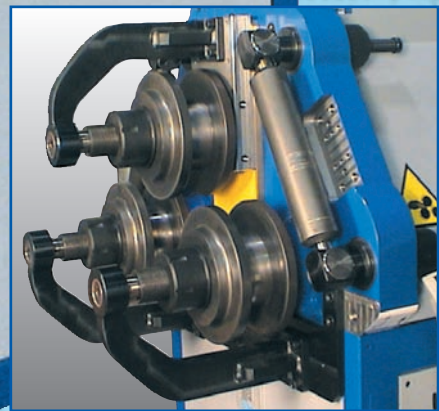

DS 80 + SI (R)